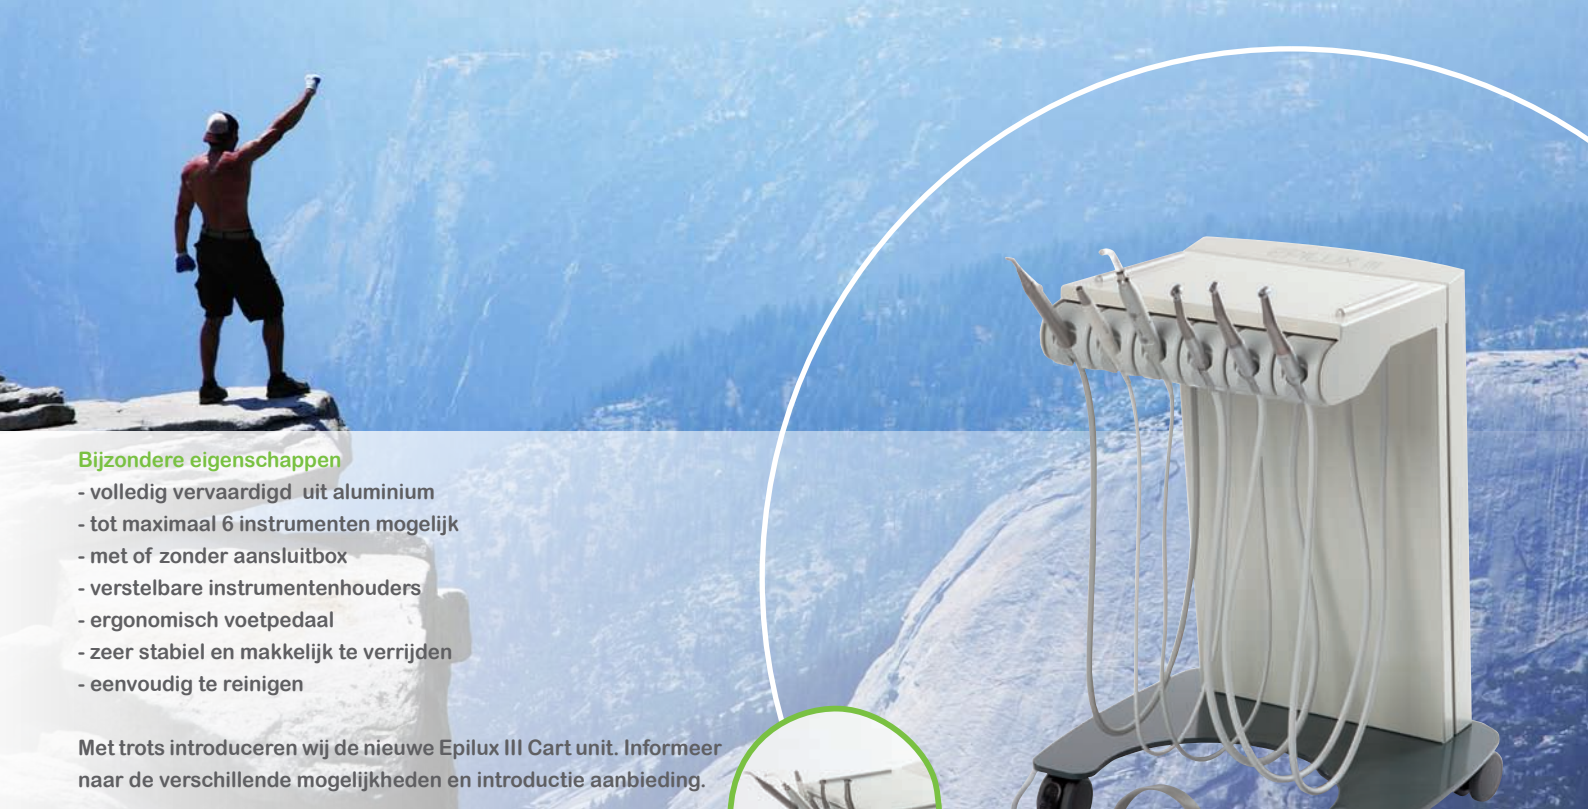

Epilux III

verbluffend ontwerp

Bijzondere eigenschappen

- volledig vervaardigd uit aluminium
- tot maximaal 6 instrumenten mogelijk
- met of zonder aansluitbox
- verstelbare instrumentenhouders
- ergonomisch voetpedaal
- zeer stabiel en makkelijk te verrijden
- eenvoudig te reinigen

Met trots introduceren wij de nieuwe Epilux III Cart unit. Informeer naar de verschillende mogelijkheden en introductie aanbieding.

Al 2 jaar een groot succes

De Master en Epilux II units voldoen aan alle hedendaagse eisen op het gebied van functionaliteit, ergonomie en efficiëntie. Vooral de instrument zweepen behoren door hun slanglengte en balans tot de beste op de markt.

“Bij aanschaf van een Master of Epilux II ontvangt u een Sanyo 42” Full HD LCD tv”.